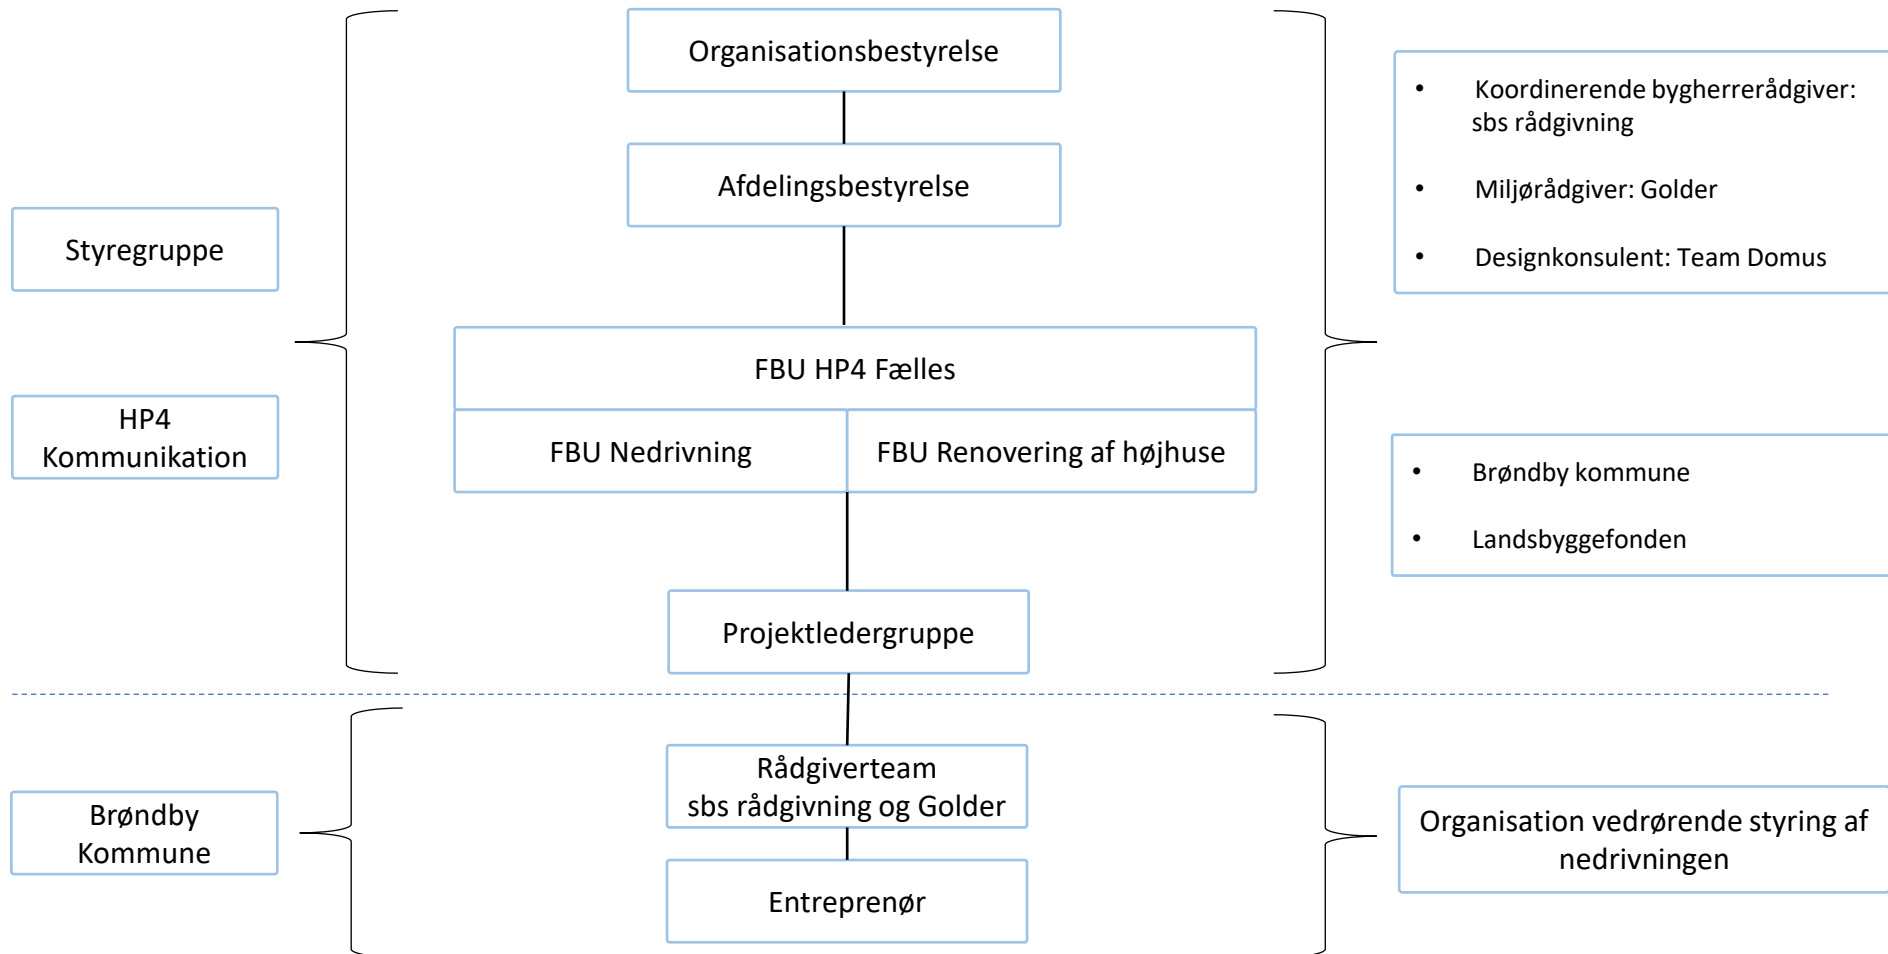

# Brøndby Strand HP4

Beboerdemokratisk niveau

Administrativt niveau

Projektledergruppe: 4 projektledere fra de involverede boligselskaber  
HP4 kommunikationsrådgiver  
sbs rådgivning  
Golder

Styregruppen:

Direktører fra de 4 boligselskaber  
Organisationsformand for de 4 boligselskaber  
Sekretær: HP4 kommunikationsrådgiver

FBU:

Projektledergruppe  
Beboerdemokrater fra de involverede selskaber